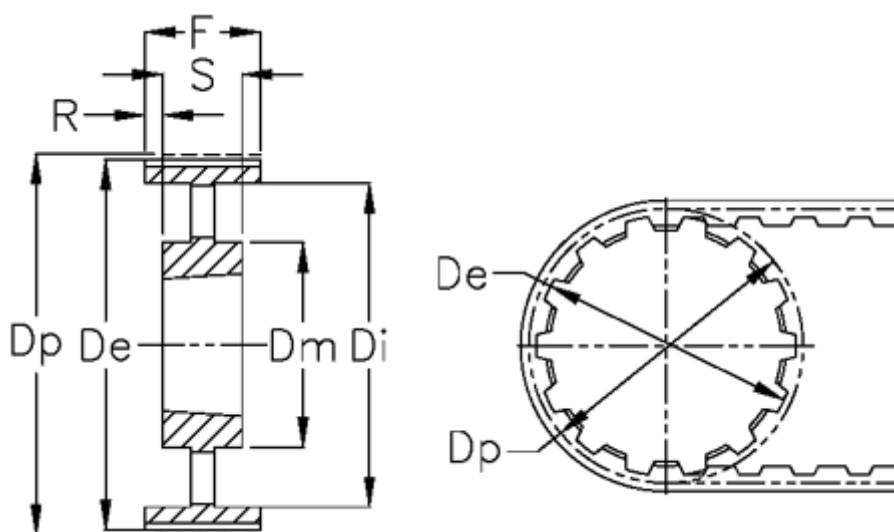

Varenummer: 604133090040
Beskrivelse: Tandremskive for taperbøsning
HTD 90 14M 40 TL 3020

Mål

Bredde	= 40	r	= 1.5
De	= 398.28	S	= 51
Di	= 360	Tandantal	= 90
Dm	= 170	Type	= 14M
Dp	= 401.07	Vægt	= 17.8
F	= 54		
For bøsning	= 3020		
Max boring	= 75		